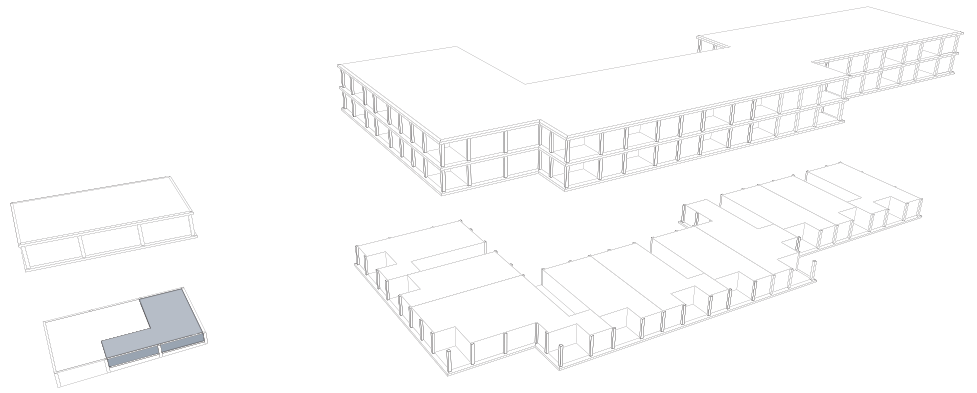

ERLIBERG

B-60.1 ATELIER

Geschoss: EG
Bruttowohnfläche: 81.0 m²
Nettowohnfläche: 73.5 m²

0m 1m 3m

Exklusiv Möblierung | Änderungen vorbehalten

VERMIETUNG

Arlewo AG, Baarerstrasse 125, 6300 Zug, T 041 725 01 00, zug@arlewo.ch