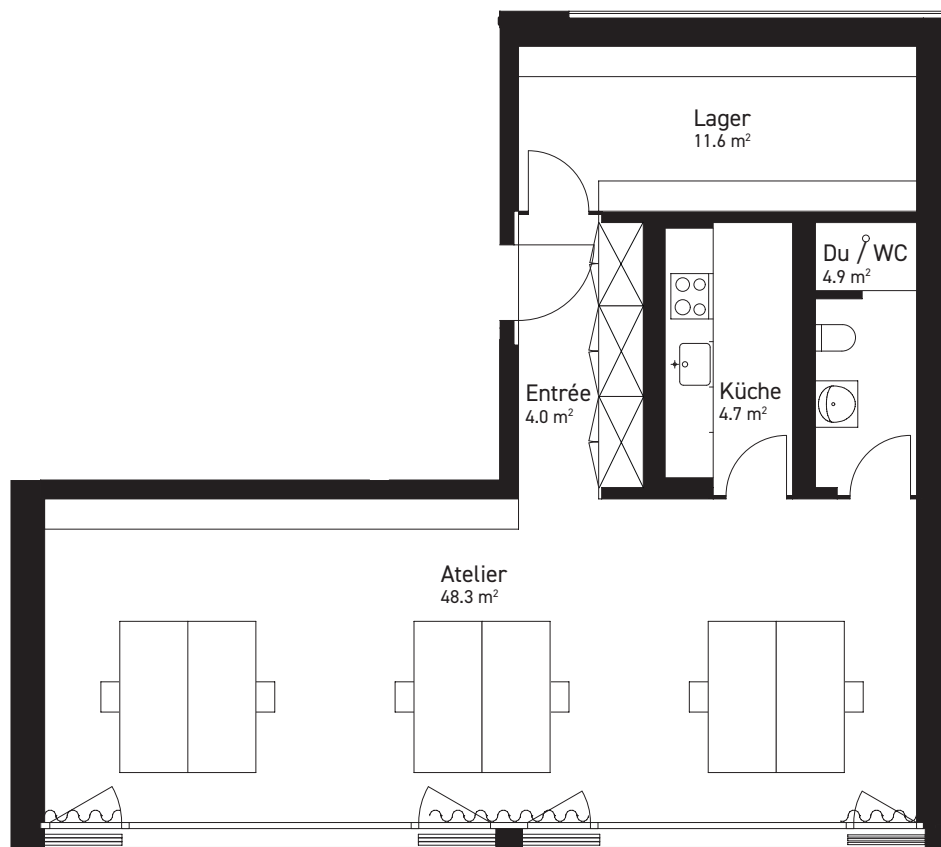

ERLIBERG

B-60.1 ATELIER

Geschoss: EG
Bruttowohnfläche: 81.0 m²
Nettowohnfläche: 73.5 m²

0m 1m 3m

Exklusiv Möblierung | Änderungen vorbehalten

VERMIETUNG

Arlewo AG, Baarerstrasse 125, 6300 Zug, T 041 725 01 00, zug@arlewo.ch