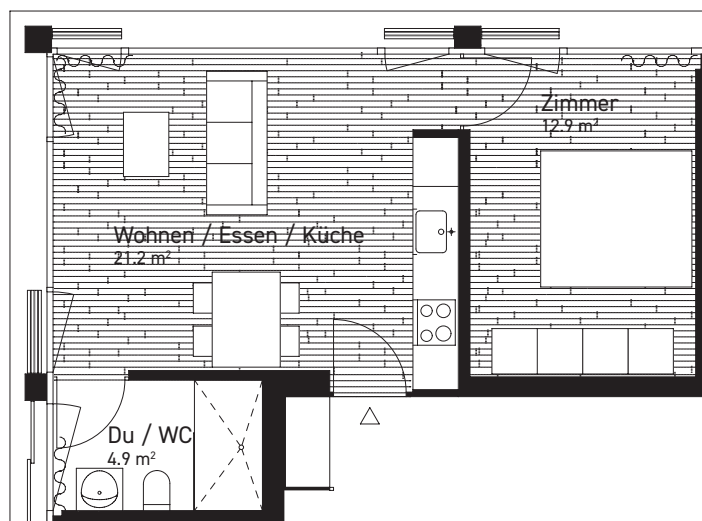

ERLIBERG

B-61.1 2.5-ZIMMER-WOHNUNG

Geschoss: 1.OG
Bruttowohnfläche: 42.0 m²
Nettowoohnfläche: 39.0 m²

0m 1m 3m

Exklusiv Möblierung | Änderungen vorbehalten

VERMIETUNG

Arlewo AG, Baarerstrasse 125, 6300 Zug, T 041 725 01 00, zug@arlewo.ch