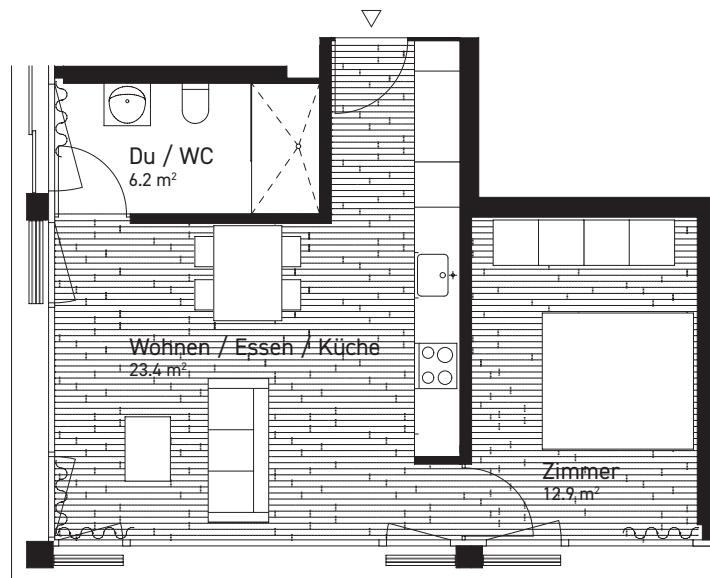

## B-61.2 2.5-ZIMMER-WOHNUNG

Geschoss: 1.OG  
Bruttowohnfläche: 47.0 m<sup>2</sup>  
Nettowoohnfläche: 42.5 m<sup>2</sup>

0m 1m 3m

Exklusiv Möblierung | Änderungen vorbehalten