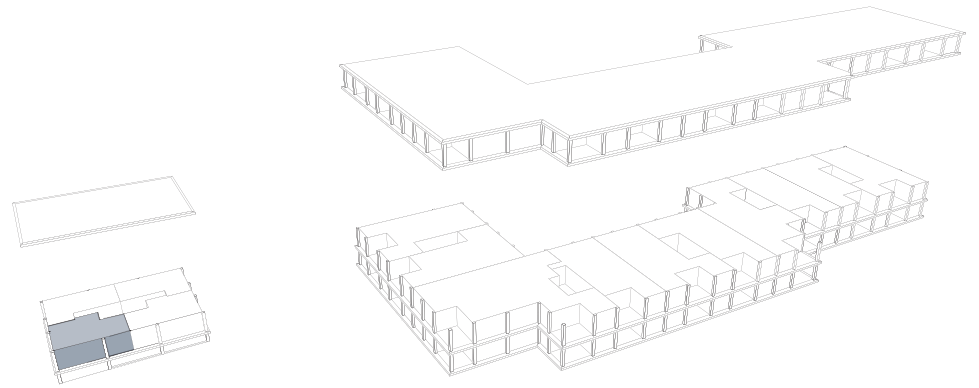

## B-61.2 2.5-ZIMMER-WOHNUNG

Geschoss: 1.OG  
Bruttowohnfläche: 47.0 m<sup>2</sup>  
Nettowoohnfläche: 42.5 m<sup>2</sup>

0m 1m 3m

Exklusiv Möblierung | Änderungen vorbehalten