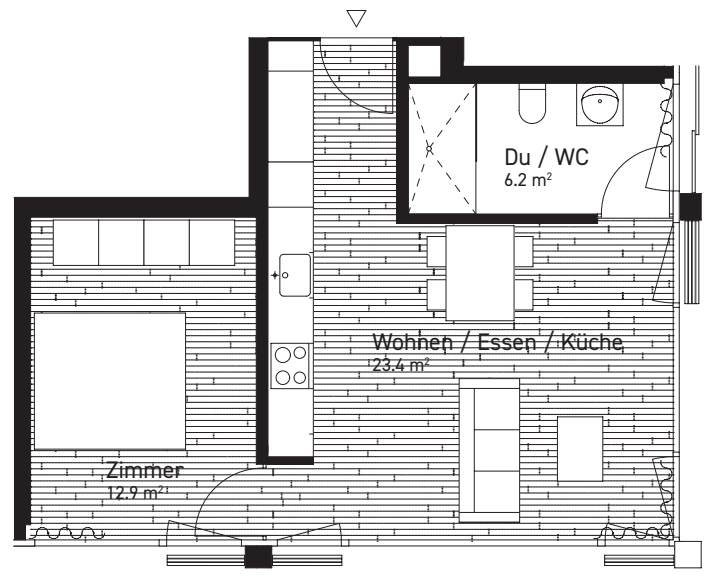

ERLIBERG

B-61.3 2.5-ZIMMER-WOHNUNG

Geschoss: 1.0G
Bruttowohnfläche: 47.0 m²
Nettowoohnfläche: 42.5 m²
Loggia: 11.7 m²

0m 1m 3m

Exklusiv Möblierung | Änderungen vorbehalten

VERMIETUNG

Arlewo AG, Baarerstrasse 125, 6300 Zug, T 041 725 01 00, zug@arlewo.ch