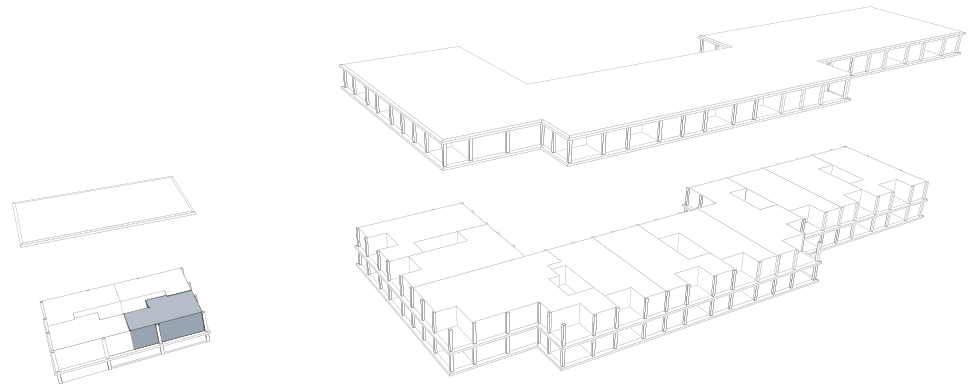

ERLIBERG

B-61.3 2.5-ZIMMER-WOHNUNG

Geschoss: 1.0G
Bruttowohnfläche: 47.0 m²
Nettowoohnfläche: 42.5 m²
Loggia: 11.7 m²

0m 1m 3m

Exklusiv Möblierung | Änderungen vorbehalten

VERMIETUNG

Arlewo AG, Baarerstrasse 125, 6300 Zug, T 041 725 01 00, zug@arlewo.ch