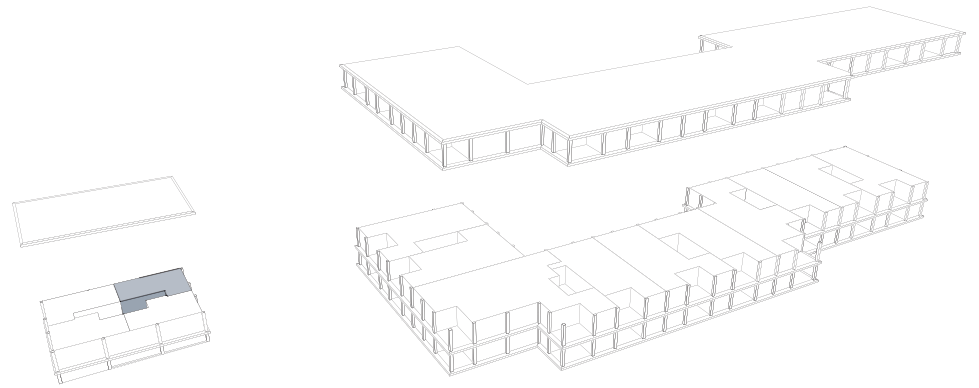

ERLIBERG

B-61.4 4.5-ZIMMER-WOHNUNG

Geschoss: 1.0G
Bruttowohnfläche: 42.0 m²
Nettowoohnfläche: 39.0 m²

0m 1m 3m

Exklusiv Möblierung | Änderungen vorbehalten

VERMIETUNG

Arlewo AG, Baarerstrasse 125, 6300 Zug, T 041 725 01 00, zug@arlewo.ch