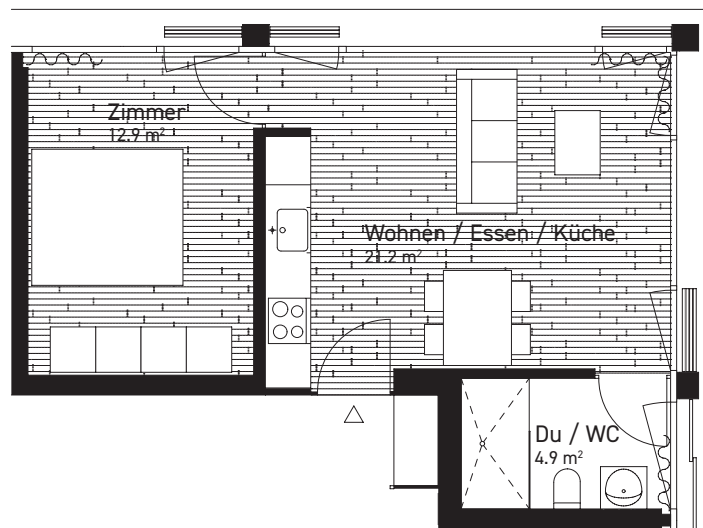

ERLIBERG

B-61.4 4.5-ZIMMER-WOHNUNG

Geschoss: 1.0G
Bruttowohnfläche: 42.0 m²
Nettowoohnfläche: 39.0 m²

0m 1m 3m

Exklusiv Möblierung | Änderungen vorbehalten

VERMIETUNG

Arlewo AG, Baarerstrasse 125, 6300 Zug, T 041 725 01 00, zug@arlewo.ch